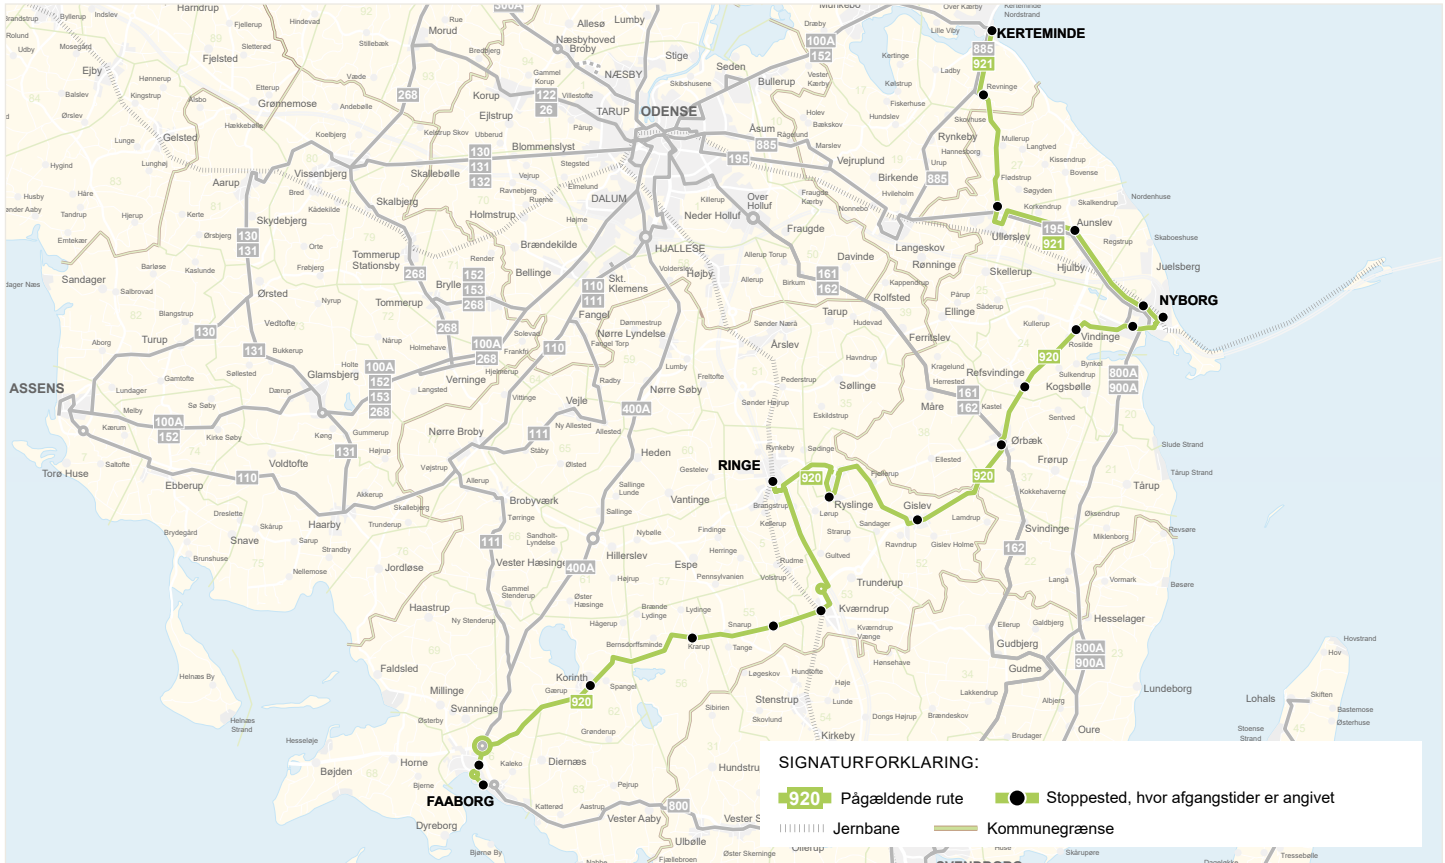

Zone Stoppested

06 Faaborg Plads A	05 Bygmestervej	24 Alsvej / Bøjdenvej	26 Åløkkevej / Odensevej
06 Banegårdspladsen	05 Ringø Station	02 Lyøvej / Bøjdenvej	26 Odensevej / Aunslev
06 Havnegade	05 Midtfnys Gymnasium	02 Tasingevej	26 Nederbyvej
06 Æblehaven	05 Rolighedsvej	02 Idavej / Bøjdenvej	26 Kørkendrup
06 Sundagervej	05 Stationsvej / Ørbækvej	02 Hebevej	27 Østervej / Svendborgvej
06 Rallebæksgyden	05 Ringe / Ørbækvej	02 Statsfængslet	27 Vibeskolen / Ullerslev
62 Høbbet / Reventlowsvej	52 Ryslinge Højskole	02 Birkevej / Vindingevej	27 Bondemosevej / Lundsager
62 Solbakkevej	52 Sofienlundsvej	02 Adelgade / Strandvejen	27 Ullerslev / Kertemindevej
62 Trollesvej / Korinth	52 Humlevænget	02 Nybrogade	27 Flødstrup / Kertemindevej
62 Korinth Hallen	52 Daugårdsvej	02 Banegårdsallen	27 Flødstrup
62 Brahetrolleborg	52 Håndværkervej / Gislev	02 Nyborg Station	27 Lundevej / Kertemindevej
56 Bernstoffsminde	52 Lykkesholmsvej	02 Nyborg Privatskole	18 Revninge Kirke
56 Mellemhaverne	52 Nørrevænget	02 Bastionen Nyborg	18 Idrætsvej / Revninge
56 Krarp	37 Ørbæk Kirke	02 Skolegade / Nørrevoldgade	18 Gammelmose
56 Hundstrupvej	37 Ørbæk Kro	02 Lindealleen	18 Rynkebyvej / Revningevej
55 Snarup	37 Ringvej / Nyborgvej	02 Nyborg Sygehusheden	18 Søvangsparken
55 Egeskov Gade	24 Refsvindinge	02 Helgetoftevej	18 Hinkesvej
53 Baneplassen / Kværndrup	24 Vindinge Kirke	02 Sprotøften	18 Kerteminde Rutebilstation
53 Svendborgvej / Kværndrup	24 Vindinge Forsamlingshus	02 Juelsbergvej	
53 Nyborgvej / Hovedvejen	24 Landsbycenteret	26 Højagervej	
53 Faaborgvej / Kværndrup	24 Gl. Vindingevej	26 Pilevadvej	

Stoppesteder med fed skrift angiver stoppesteder, hvor afgangstider er vist